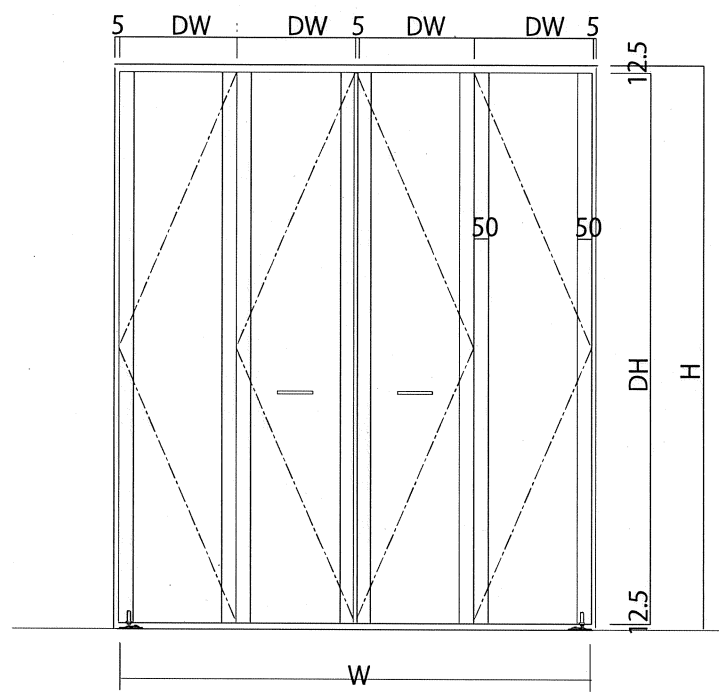

和室側

		建具工事業	国土交通大臣許可 (般-2)	第25839号					
		谷元フスマ工飾株式会社						図面名称	押入リフォームクローゼット