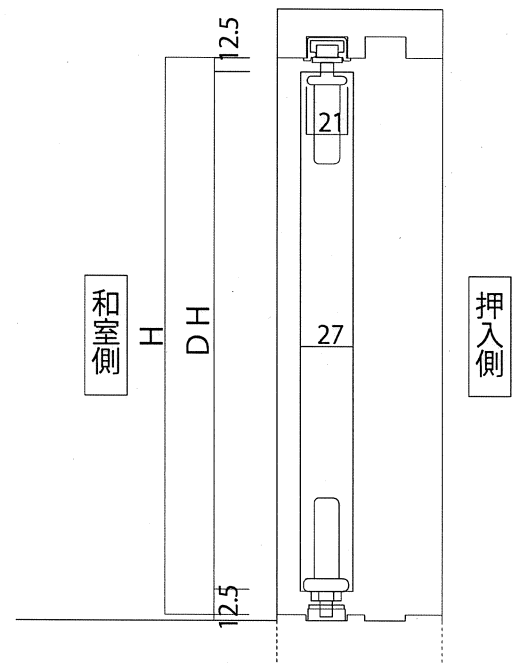

和室側

		建具工事業	国土交通大臣許可 (般-2)	第25839号					
		谷元フスマ工飾株式会社						図面名称	押入リフォームクローゼット