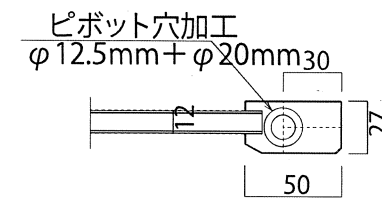

和室側

		建具工事業	国土交通大臣許可 (般-2)	第25839号					
		谷元フスマ工飾株式会社						図面名称	押入リフォームクローゼット